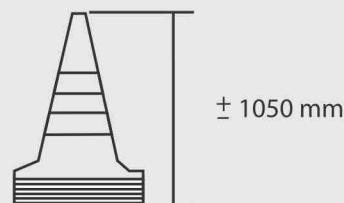

**Alturas das faixas** - Cone de 50 cm (duas faixas de 80 mm) e cone de 75 cm (duas faixas de 135 mm).

**Medidas das bases dos cones** - Cone de 50cm (28x28cm) e cone de 75cm (40x40cm)

**Pesos dos cones** - cone de 50cm (630g) e cone de 75cm (1675g). Somente os cones de 50cm e o de 75cm com faixa injetada, possuem duas aberturas laterais na parte superior para utilização de fitas zebradas ou correntes de sinalização.

Injetado numa peça única com somente uma cor e com duas faixas lisas refletivas (Sem adesivo) coladas no cone, nas cores branca ou amarela.

**UTILIZAÇÃO** - Produto de uso temporário, utilizado para sinalização de trânsito, estacionamentos, obras, práticas esportivas, etc...

**EMBALAGEM MASTER - CONES COM FAIXAS INJETADAS**

Cone de 50cm – arqueados com 20 peças

Cone de 75cm – arqueados com 10 peças

**Obs:** Essas quantidades são dadas aos cones com faixa injetada.

**EMBALAGEM MASTER - CONE 75CM COM FAIXAS REFLETIVAS COLADAS**