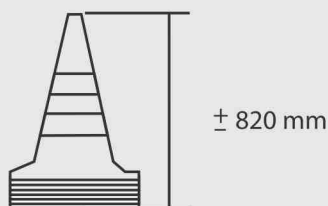

BOLETIM TÉCNICO

CONE PLT

CONE PLT PARA SINALIZAÇÃO E SEGURANÇA

DESCRIÇÃO DO CONE PLT - Cone para sinalização e segurança injetado em PP (polipropileno) numa peça única em duas cores: preto e amarelo ou laranja e branco.

Obs: Produto conhecido no mercado como cone de PVC rígido.

CONE PLT PLASTCOR PADRÃO

Alturas do cone - 50 cm e 75 cm

Tipo de faixas - Injetadas numa única peça, juntamente com o corpo do cone ou faixas refletivas com 250 candelas coladas no cone.

Alturas das faixas - Cone de 50 cm (duas faixas de 80 mm) e cone de 75 cm (duas faixas de 135 mm).

Medidas das bases dos cones - Cone de 50cm (28x28cm) e cone de 75cm (40x40cm)

Pesos dos cones - cone de 50cm (630g) e cone de 75cm (1675g). Somente os cones de 50cm e o de 75cm com faixa injetada, possuem duas aberturas laterais na parte superior para utilização de fitas zebradas ou correntes de sinalização.

Atenção - A dimensão e o peso do cone modelo PLT estão sujeitos à pequenas alterações, de até no máximo 5%, em razão das características do material.

CLASSIFICAÇÃO FISCAL - 39269090

INFORMAÇÕES IMPORTANTES GRAVADAS NA BASE DO CONE - Plastcor, datador trimestral e equipe de trabalho.

PERSONALIZAÇÃO - O cone pode ser personalizado de acordo com as seguintes variáveis:

Injetado numa peça única com somente uma cor (Laranja, Preto, Verde, Azul, Amarelo ou Vermelho).

Injetado numa peça única com duas cores (Consultar cores disponíveis).

Injetado numa peça única com somente uma cor e com duas faixas lisas refletivas (Sem adesivo) coladas no cone, nas cores branca ou amarela.

UTILIZAÇÃO - Produto de uso temporário, utilizado para sinalização de trânsito, estacionamentos, obras, práticas esportivas, etc...

EMBALAGEM MASTER - CONES COM FAIXAS INJETADAS

Cone de 50cm – arqueados com 20 peças

Cone de 75cm – arqueados com 10 peças